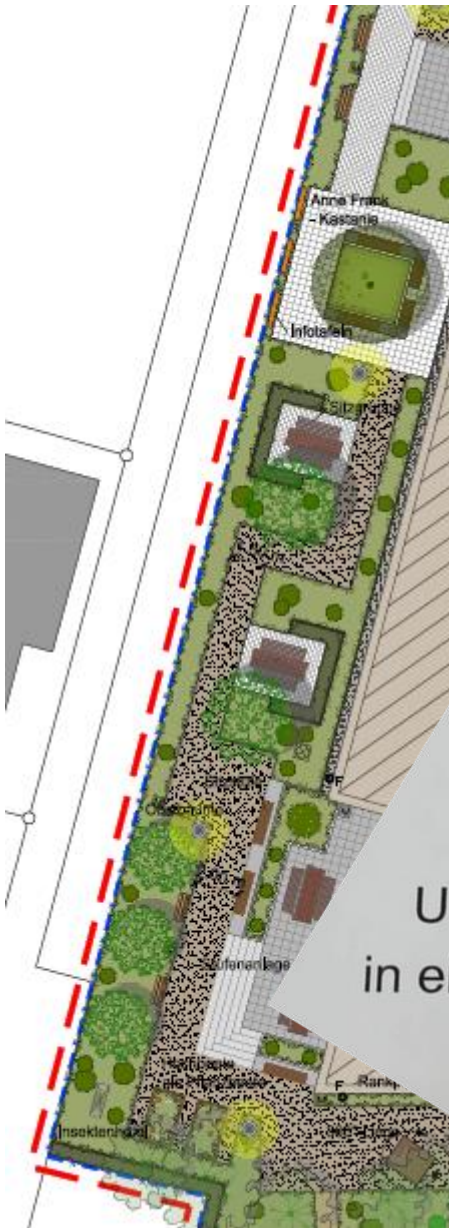

10.01.2022

Gemeinsam mit dem Schulträger der Stadt Gronau wurde in einem abschließenden Planungsgespräch vereinbart, zeitnah einen nachhaltigen Schulgarten zu realisieren. Wir freuen uns auf die gemeinsame Arbeit und hoffen, im Herbst 2022 mit dem Anlegen des Gartens beginnen zu können.

Umwandlung des ehem. Schulhofes
in einen Parkplatz für das Driland-Kolleg
+ Planung eines Schulgartens
in 48599 Gronau